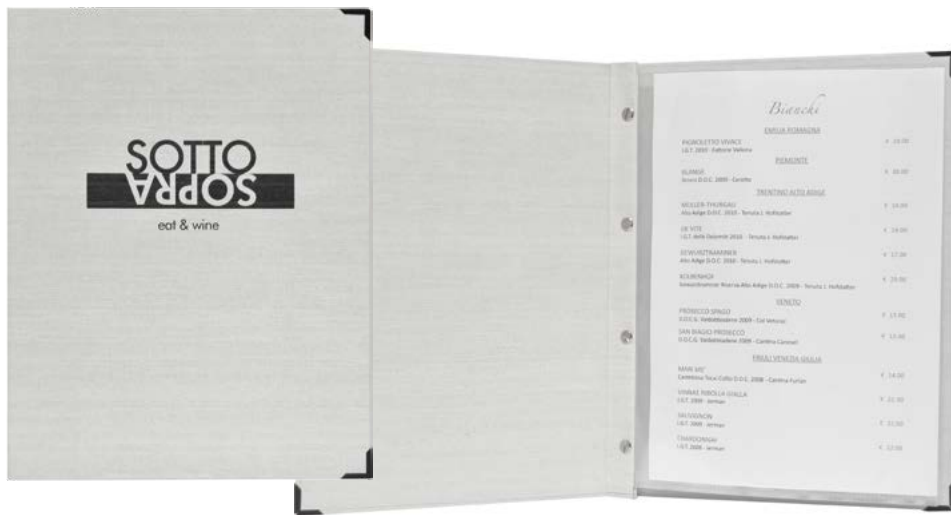

MOD. 1900/B