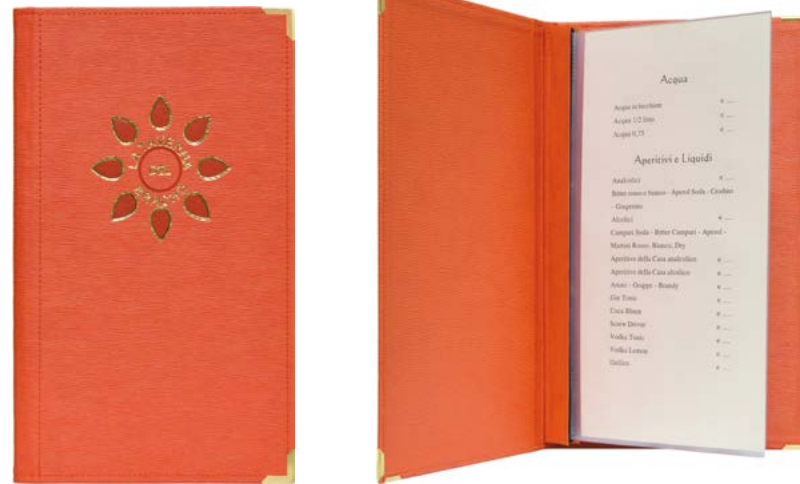

MOD. 1800/S