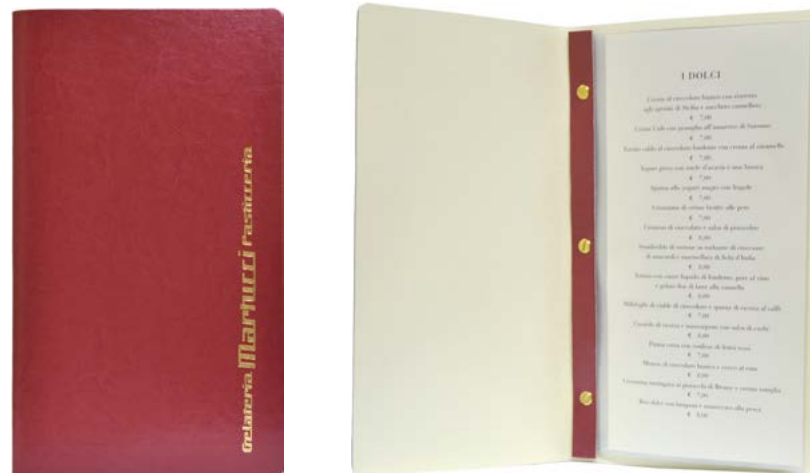

MOD. 1800 easy bicolore - bi couleur - bicolor