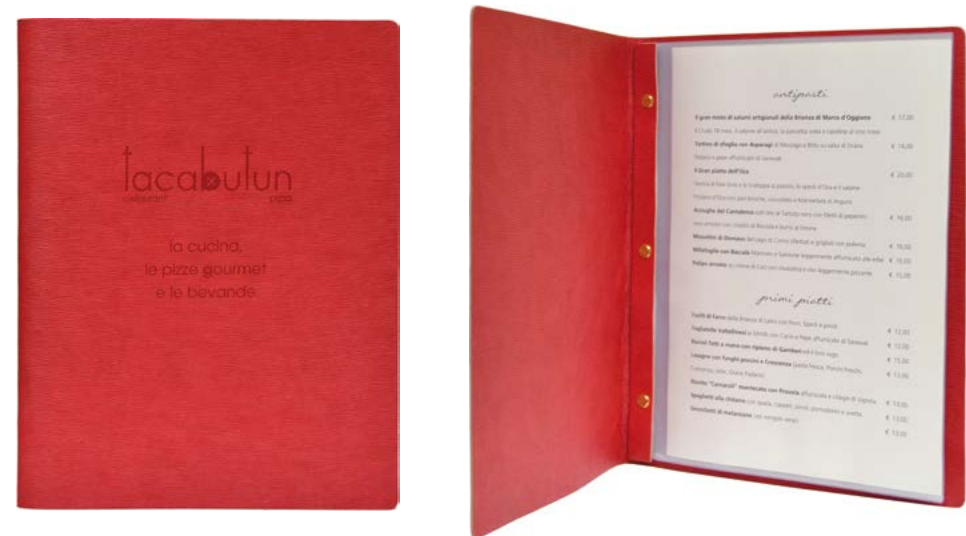

MOD. 1900/T

MOD. 1900/S

MOD. 1900/B

MOD. 1900 easy

MODELLI A VITE con 5 inserti cristal

MODELES A VIS avec 5 intercalaires en cristal - MODELS WITH SCREWS with 5 plastic inserts

MODELLO MODELE - MODEL	1900 quadrato	MISURE MESURES - SIZE	25 x 25 cm	CARTA PAPIER - PAPER	21 x 22,5 cm
-------------------------------	----------------------	------------------------------	------------	-----------------------------	--------------